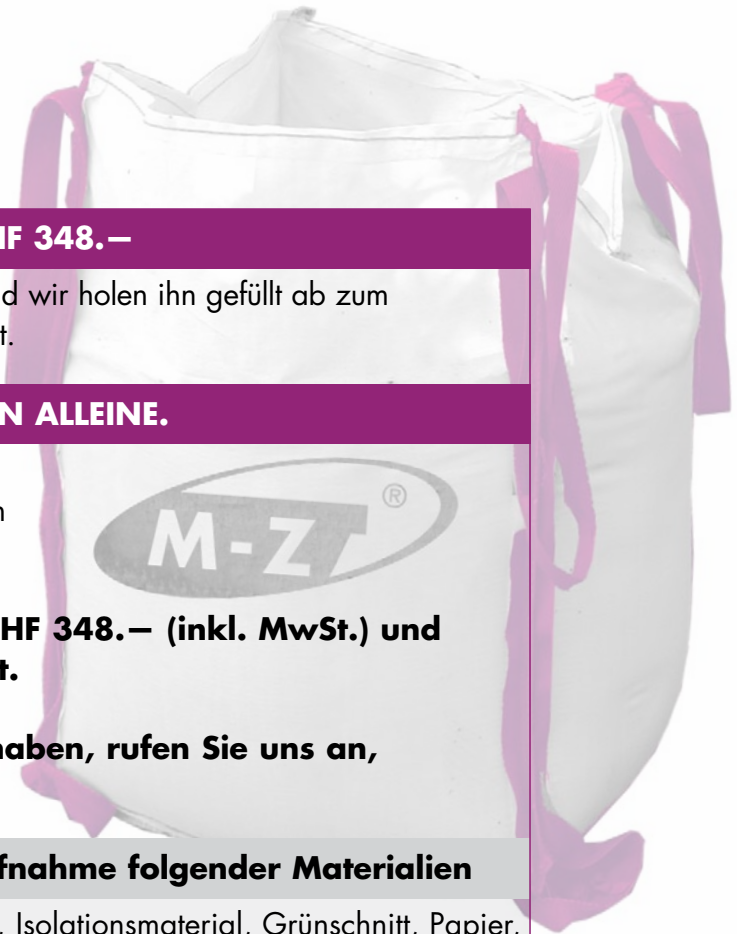

NEU

M-Z BIG-BAG

Ein Bag, der es in sich hat!

ENTSORGUNGEN FÜR PAUSCHAL CHF 348.–

Sie erhalten den BIG-BAG, füllen ihn auf und wir holen ihn gefüllt ab zum einmaligen Preis von CHF 348.– inkl. MwSt.

EINMAL AUFGESTELLT, STEHT ER VON ALLEINE.

- Inhalt max. 1 m³
- L x B x H 0,90 x 0,90 x 1,10 m
- max. Belastung 1000 kg (unbeschädigt)

Sie bezahlen im Voraus pauschal CHF 348.– (inkl. MwSt.) und erhalten den M-Z BIG-BAG per Post.

Wenn Sie den BIG-BAG aufgefüllt haben, rufen Sie uns an, und wir holen den Bag ab!

Der M-Z-Bag eignet sich für die Aufnahme folgender Materialien

Mischabbruch, Sperrgut, Holz, Kunststoffe, Isolationsmaterial, Grünschnitt, Papier, Karton, Verpackungen, Materialien aus Hausräumen.

Einsatzmöglichkeiten